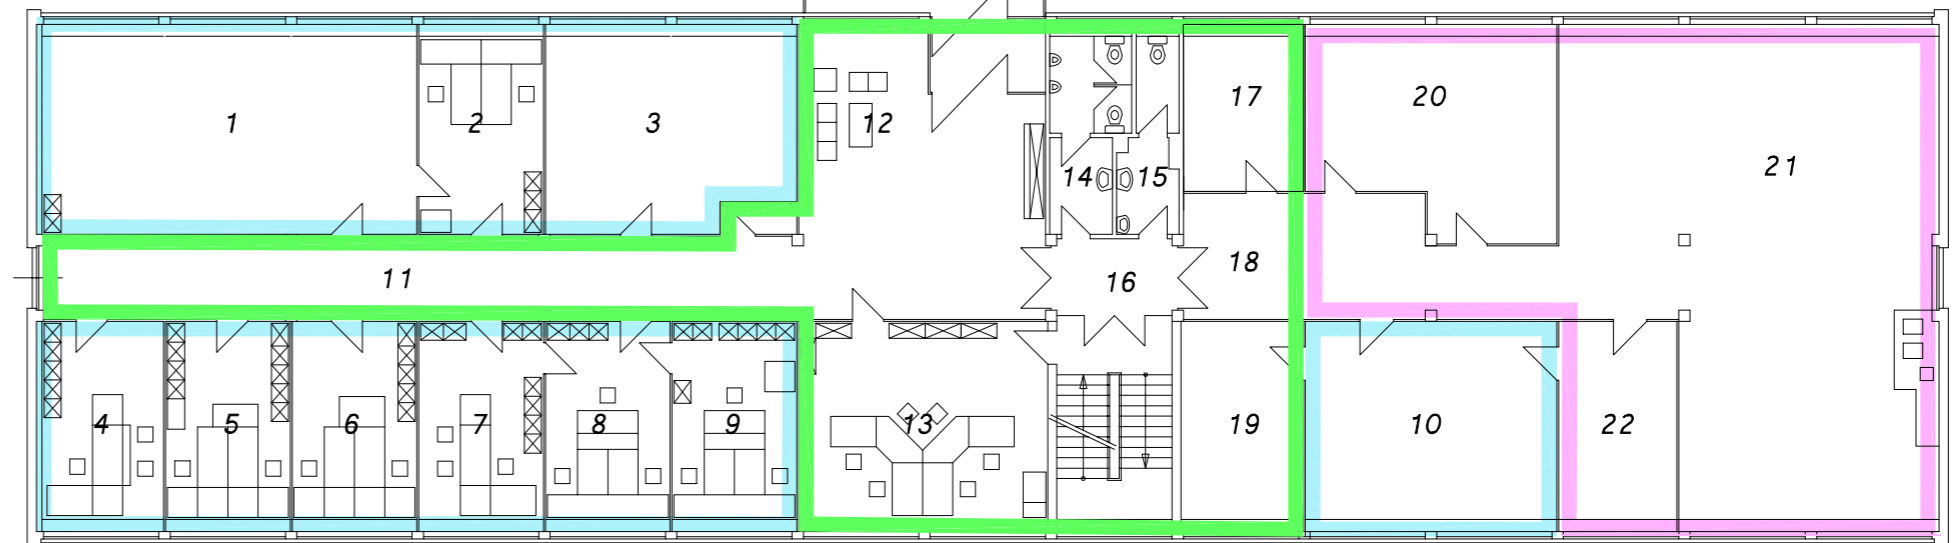

Objekt: *Justushütte, Weidenhausen*
 Gebäude: *Verwaltungsgebäude 1*
 Fläche: *1274,55 m²*

- Kochtechnik*
- Heiztechnik*
- Gemeinsam*

OBERGESCHOSS (642,62 m²)

ERDGESCHOSS (644,10 m²)

UNTERGESCHOSS (631,93 m²)