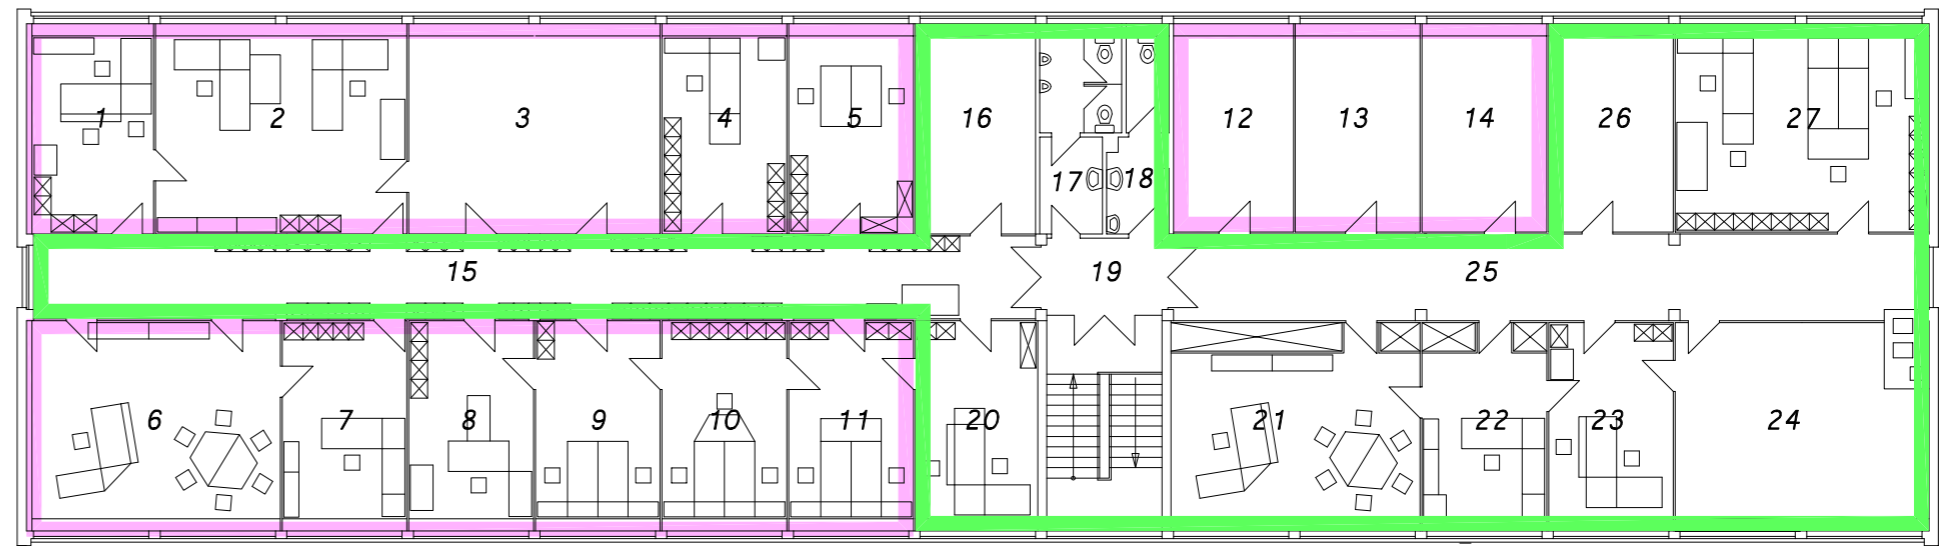

Objekt: *Justushütte, Weidenhausen*
 Gebäude: *Verwaltungsgebäude 1*
 Fläche: *1274,55 m²*

- Kochtechnik*
- Heiztechnik*
- Gemeinsam*

OBERGESCHOSS (642,62 m²)

ERDGESCHOSS (644,10 m²)

UNTERGESCHOSS (631,93 m²)