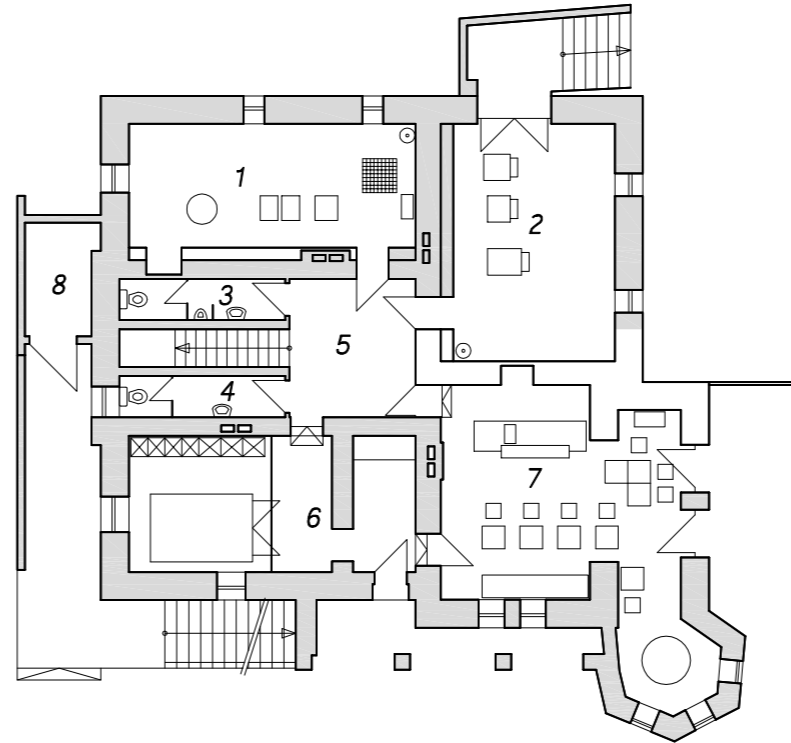

Objekt: *Justushütte, Weidenhausen*

Gebäude: *Gästehaus Villa 6*

Fläche: *618,93 m²*

KELLERGESCHOSS
145,31 m²

ERDGESCHOSS
174,42 m²

OBERGESCHOSS
157,15 m²

DACHGESCHOSS
142,05 m²