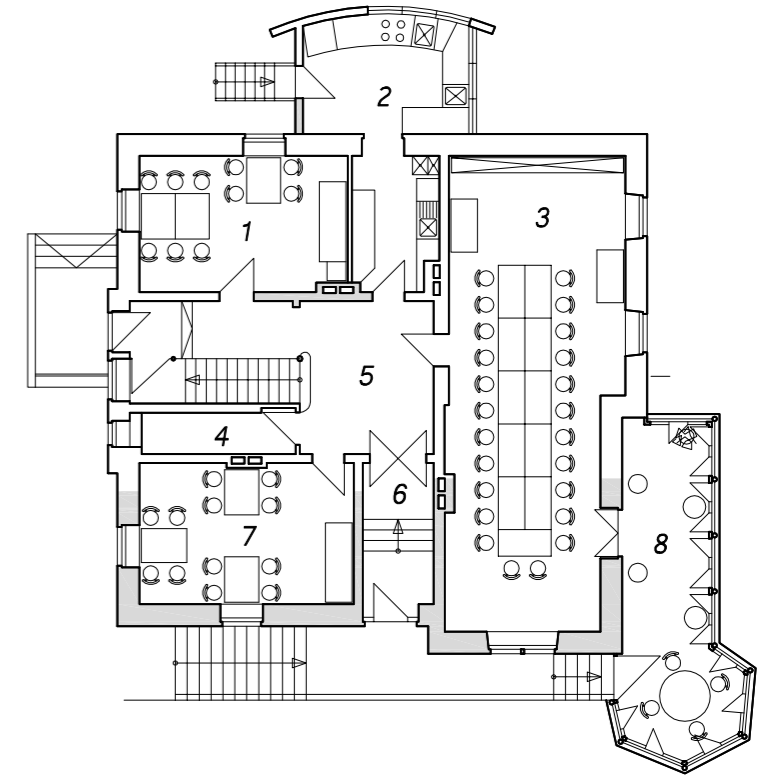

Objekt: *Justushütte, Weidenhausen*

Gebäude: *Gästehaus Villa 6*

Fläche: *618,93 m²*

KELLERGESCHOSS
145,31 m²

ERDGESCHOSS
174,42 m²

OBERGESCHOSS
157,15 m²

DACHGESCHOSS
142,05 m²