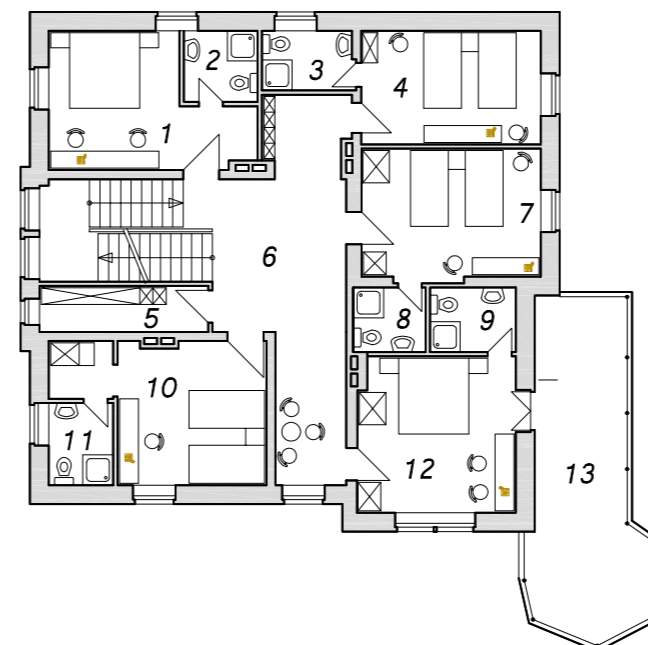

Objekt: *Justushütte, Weidenhausen*

Gebäude: *Gästehaus Villa 6*

Fläche: *618,93 m²*

KELLERGESCHOSS
145,31 m²

ERDGESCHOSS
174,42 m²

OBERGESCHOSS
157,15 m²

DACHGESCHOSS
142,05 m²